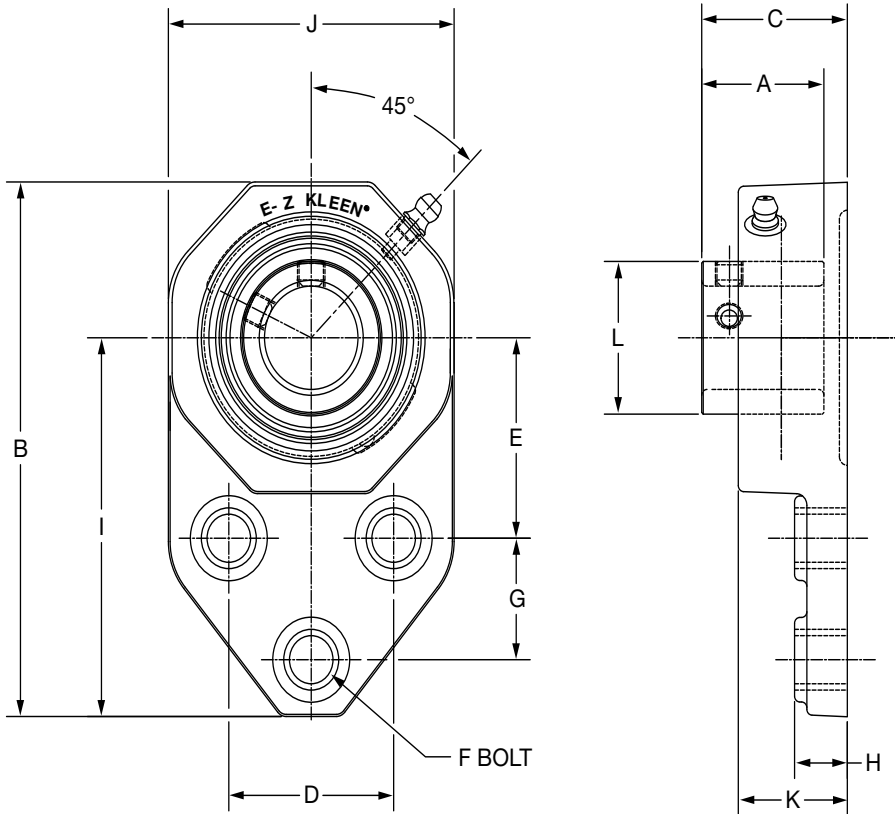

SELECTION/DIMENSIONS

ULTRA KLEEN Mounted Bearings SCEZ PSS NORMAL DUTY POLYMER HOUSED FLANGE BEARING

Series	Shaft Size	With Stainless Steel Insert		Weight lbs kg	A	B	C	D	E	F Bolt Dia.	G	H	I	J	K	L
		Part No.	Description													
204	3/4	136719	FB-SCEZ-012-PSS	0.47	1.23	4.39	1.44	1.50	1.69	3/8	0.88	0.53	3.22	2.34	1.12	1.11
	20mm	136758	FB-SCEZ-20M-PSS	0.23	31.2	111.5	36.4	38.1	42.9	M10	22.4	13.5	81.8	59.4	28.4	28.2
205	1	136720	FB-SCEZ-100-PSS	0.69	1.34	4.91	1.50	1.63	1.81	3/8	1.13	0.54	3.56	2.71	1.14	1.32
	25mm	136759	FB-SCEZ-25M-PSS	0.32	34.0	124.7	38.1	41.4	46.0	M10	28.7	13.7	90.4	68.8	29.0	33.5
206	1-3/16	136721	FB-SCEZ-103-PSS	1.07	1.52	5.48	1.69	1.88	2.06	3/8	1.25	0.60	3.88	3.20	1.24	1.57
	1-1/4	136722	FB-SCEZ-104S-PSS	1.05												
	30mm	136760	FB-SCEZ-30M-PSS	0.48	38.6	139.2	42.9	47.8	52.3	M10	31.8	15.2	98.6	81.3	31.5	39.9
207	1-1/4	136723	FB-SCEZ-104-PSS	1.87	1.71	6.11	1.82	2.00	2.38	1/2	1.25	0.62	4.26	3.69	1.28	1.84
	1-7/16	136724	FB-SCEZ-107-PSS	1.71												
	35mm	136761	FB-SCEZ-35M-PSS	0.83	43.4	155.2	46.3	50.8	60.5	M12	31.8	15.7	108.2	93.7	32.5	46.7